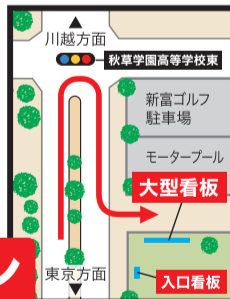

樹木葬「凜(りん)」

平日の見学も可能です

ナビをご利用の場合、**【所沢市下富1001番】**(新富ゴルフ)でお越してください

「秋草学園 高等学校東」信号をUターン

航空公園より 送迎バス毎日運行中!! 詳しくはお電話、またはHPにてご確認ください

【やすらぎの花の里 所沢西武霊園】概要 ○所在地/埼玉県所沢市下富972-1 ○施設/管理棟、駐車場(一般125台、障害者2台)、トイレ、水場 ○販売基数2,397基 ○経営主体/真言宗豊山派 宗教法人 海蔵寺 ○経営許可番号/所生環第401号 ※ローンお申し込みには所定の審査があります。結果によってはご希望に添えない場合もございますのでご了承ください。(※金融情勢の変動により金利が変更になる場合があります。※借入条件等詳しくは係員までおたずねください。) ※掲載の完成予想図CGは、設計段階の図面を基に描き起こしたもので、形状・色・植栽等は実際とは異なります。 ※永代使用料・墓石代以外に彫刻料・施設維持費(初回のみ)・管理料(年間)・消費税がかかります。(樹木葬・合同納骨型・永代供養墓は初回のみ) ※価格や仕様は、予告なく変更することがあります。あらかじめご了承ください。 ※先着順のためご希望の区画が売約済みの場合はご容赦ください。 ※永代使用料は非課税となります。