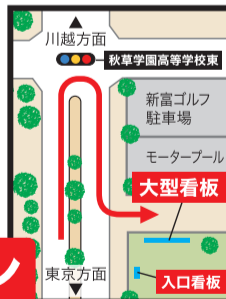

【やすらぎの花の里 所沢西武霊園】概要 ○所在地/埼玉県所沢市下富972-1 ○施設/管理棟、駐車場(一般125台、障害者2台)、トイレ、水場 ○販売基数2,397基 ○経営主体/真言宗豊山派 宗教法人 海蔵寺 ○経営許可番号/所生環第401号 ※ローンお申し込みの際は所定の審査があります。結果によってはご希望に添えない場合もございますのでご了承ください。(※金融情勢の変動により金利が変更になる場合があります。※借入条件等詳しくは係員までおたずねください。) ※掲載の完成予想図CGは、設計段階の図面を基に描き起こしたもので、形状・色・植栽等は実際とは異なります。 ※永代使用料・墓石代以外に彫刻料・施設維持費(初回のみ)・管理料(年間)・消費税がかかります。(樹木葬・合同納骨型:永代供養墓は初回のみ) ※価格や仕様は、予告なく変更することがあります。あらかじめご了承ください。 ※先着順のためご希望の区画が売約済みの場合はご容赦ください。 ※永代使用料は非課税となります。

「秋草学園高等学校東」信号をUターン

航空公園より 送迎バス毎日運行中!! 詳しくはお電話、またはHPにてご確認ください

大切なペットの火葬ははじめました 専用ダイヤル TEL: 04-2941-6014 受付時間 9:00~17:00

やすらぎの花の里 所沢西武霊園

0120-50-4545 所沢西武霊園 https://t-seibureien.com

●受付時間/9:00~17:00 ○経営許可番号/所生環第401号 ○経営主体/真言宗豊山派 宗教法人 海蔵寺