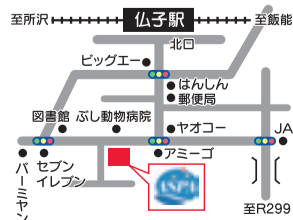

◆入会時には以下をご用意ください

- ・入会金 3,300円 (5/30までは不要)
- ・月会費 2ヶ月分(現金) (ベビー・成人は1ヶ月分のみ)
- ・事務手数料 2,200円
- ・預金口座番号がわかるもの及び届出印
- ・顔写真 縦3cm×横2cm
  ※3ヶ月目から月会費は指定口座から引落とされます。