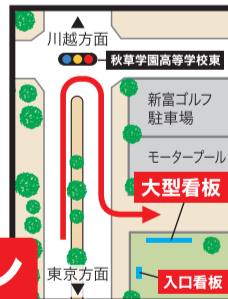

9.8万円から自由に選べる

※9.8万円は合祀墓となります。

ご利用者により9.8万円の合祀墓から、30.5万円の樹木葬、約65万円からの個人墓まで自由に選べます。

樹木葬—凜(りん)—

平日の見学も可能です

ナビをご利用の場合、**【所沢市下富1001番】**(新富ゴルフ)でお越しく下さい

「秋草学園高等学校東」信号をUターン

航空公園より送迎バス毎日運行中!!