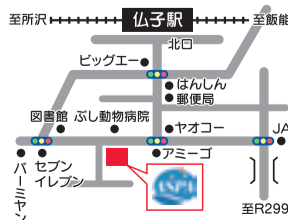

◆入会時には以下をご用意ください

1. ・入会金 3,300円(5/30までは不要)
   - ・月会費 2ヶ月分(現金)
     (ベビー・成人は1ヶ月分のみ)
   - ・事務手数料 2,200円
   - ・預金口座番号がわかるもの及び届出印
   - ・顔写真 縦3cm×横2cm
2. ※3ヶ月目から月会費は指定口座から引落とされます。