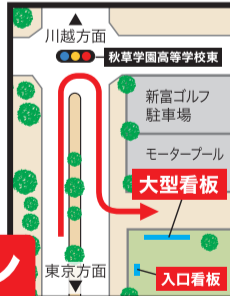

※墓石はイメージCGです。

9.8万円から自由に選べる

※9.8万円は合祀墓となります。
ご利用者により9.8万円の合祀墓から、30.5万円の樹木葬、約65万円からの個人墓まで自由に選べます。

樹木葬「凜(りん)」

平日の見学も可能です

ナビをご利用の場合、
【所沢市下富1001番】
(新富ゴルフ)で
お越してください

「秋草学園
高等学校東」信号をUターン

航空公園
より 送迎バス毎日運行中!!