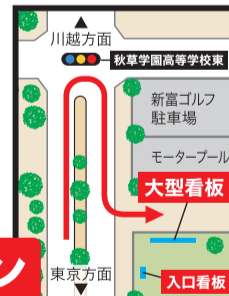

立っている墓石にお名前を、水平な墓石に好きなイラストを。コンパクトながら2つの面に彫刻できる永代供養墓です。

永代供養墓

想
おもい

ご希望の彫刻ができます
(別途彫刻料がかかります)
永代供養墓/永代使用料・墓石代
募集価格
126万円より
(税込価格1,363,200円)

※墓石はイメージCGです。

※9.8万円は合祀墓となります。
9.8万円から自由に選べる

ご利用者により9.8万円の合祀墓から、30.5万円の樹木葬、約65万円からの個人墓まで自由に選べます。

樹木葬—凜(りん)—

平日の見学も可能です

ナビをご利用の場合、**【所沢市下富1001番】**
(新富ゴルフ)で
お越しください

「秋草学園 高等学校東」信号をUターン

航空公園より 送迎バス毎日運行中!!

詳しくはお電話、またはHPにてご確認ください

大切なペットの火葬ははじめました 専用ダイヤル **TEL: 04-2941-6014** 受付時間 9:00~17:00

やすらぎの花の里 所沢西武霊園