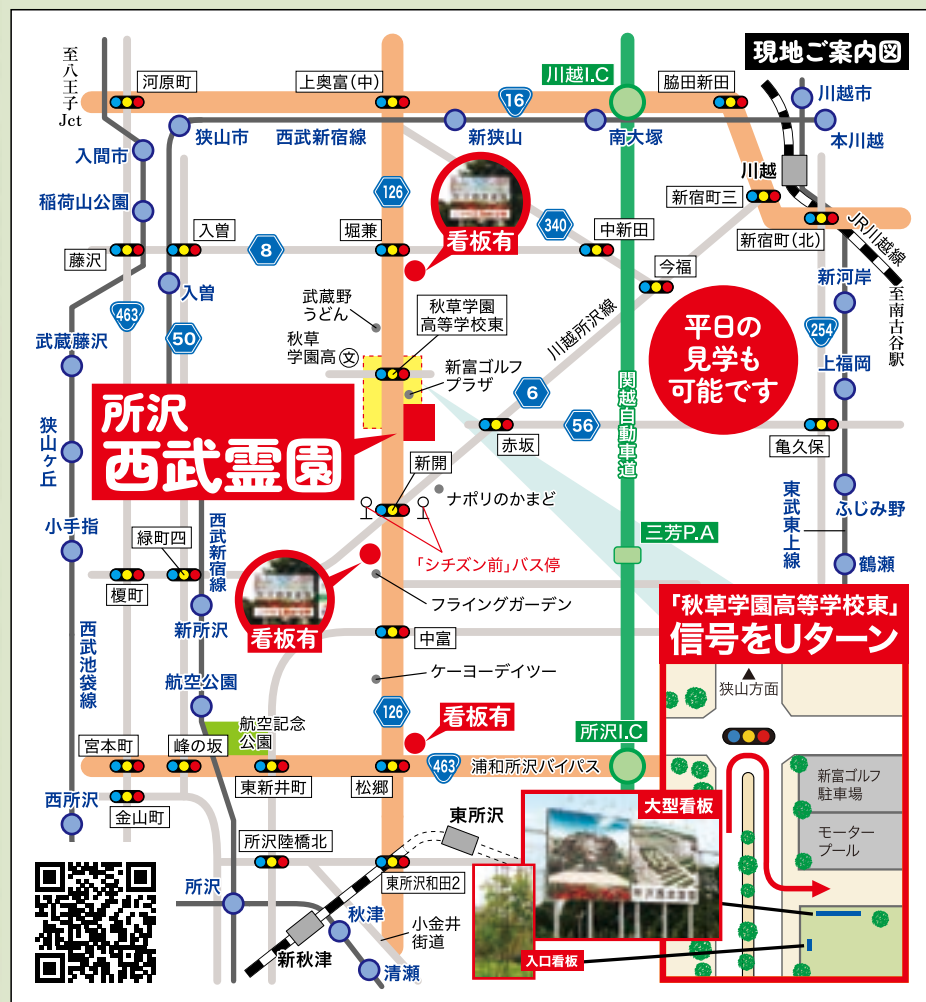

やすらぎの花の里

所沢西武霊園

0120-50-4545

所沢西武霊園

https://t-seibureien.com

○経営許可番号/所生環第401号
○経営主体/真言宗豊山派 宗教法人 海蔵寺

受付時間
9:00~17:00

イベントや最新情報は
こちらから!

YouTube

動画で当園やスタッフを
紹介しています。

送迎バス 定員によりご乗車できない場合は、
乗務員にお声掛けください。
毎日運行中!!

「やすらぎの花の里 所沢西武霊園」概要 ○所在地/埼玉県所沢市下富972-1 ○施設/管理棟、駐車場(一般125台、障害者2台)、トイレ、水場 ○販売基数2,397基 ○経営主体/真言宗豊山派 宗教法人 海蔵寺 ○経営許可番号/所生環第401号 ※ローンお申し込みの際には所定の審査があります。結果によってはご希望に添いかねる場合がございますのでご了承ください。(※金融情勢の変動により金利が変更になる場合があります。※借入条件等詳しくは係員までおたずねください。) ※掲載の完成予想図CGは、設計段階の図面に基に描き起こしたもので、形状・色・植栽等は実際とは異なります。 ※永代使用料・墓石代以外に彫刻料・施設維持費(初回のみ)・管理料(年間)・消費税がかかります。(樹木葬・合同納骨型:永代供養墓は初回のみ) ※価格や仕様は、予告なく変更することがあります。あらかじめご了承ください。 ※到着順のためご希望の区画が売約済みの場合にはご容赦ください。 ※永代使用料は非課税となります。

多様な選択肢でご家族にぴったりの安らぎの形が見つかる

伝統的な一般墓地はもちろん、緑豊かな芝生墓地、美しい花々に囲まれる樹木葬、承継者の心配がない永代供養墓まで、さまざまなタイプのお墓をご用意しています。さらには、大切なペットと一緒に眠れる区画もございます。宗旨・宗派を問わず、どなたでもお求めいただけます。