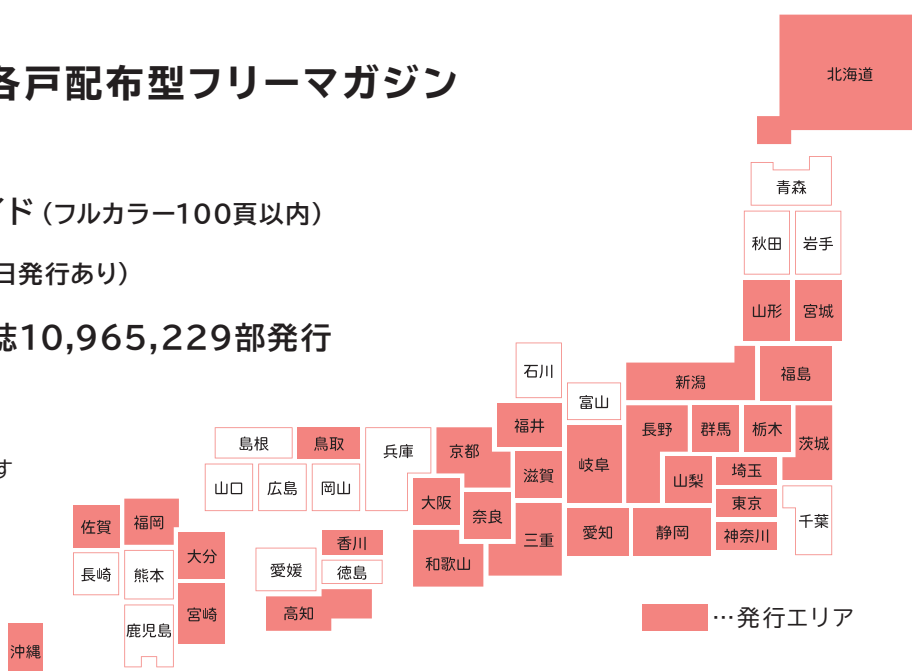

## 【沖縄県／2カ所】

■ 琉球新報社…11月22日(水)～23日(木・祝)

■ 沖縄アリーナ…11月27日(月)～30日(木)

## 発行エリアに特化した各戸配布型フリーマガジン (一部無料設置)

【仕 様】A4冊子型やタブロイド(フルカラー100頁以内)

【発行日】毎月下旬(一部1日・10日発行あり)

【発行状況】31都道府県134誌10,965,229部発行

※VC発行分を含む

※2023年9月発行号に基づく数値です

※媒体により発行日、掲載料金は異なります

【本件に関する問い合わせ】