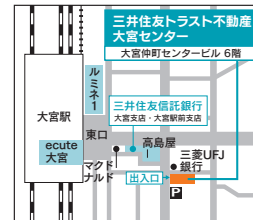

不動産を売るなら・買うならトラスト不動産へ

さいたま市全域を担当エリアとして、
不動産売買の多様なニーズにお応えいたします。

三井住友トラスト不動産(株)は年間**8,000**件超の豊富な実績

2022年度の年間売買契約件数は、8,000件超。
多くのお客さまの売買をお手伝いさせていただきました。
さらに、三井住友トラスト不動産実施のアンケートでは
94%以上のご成約者さまより「満足した」とご回答をいただいております。
※顧客満足度調査結果に基づく(2023年4月~2024年3月)

三井住友信託銀行グループ
三井住友トラスト不動産株式会社 大宮センター ☎ 通話無料 **0120-800-212**

〒330-0845 埼玉県さいたま市大宮区仲町2丁目23番地2 大宮仲町センタービル 6階
TEL048-648-0721 FAX048-648-0778 E-mail omiya@smtrc.jp
営業時間/9:30~17:30 定休日/水曜・祝日 取引態様:仲介

国土交通大臣(10)第3397号(一社)不動産協会会員・(一社)不動産流通経営協会会員・(公社)首都圏不動産公正取引協議会加盟

アルディージャゆかりスポット

武蔵一宮氷川神社 ⑦

大宮アルディージャの勝利を祈願する
チームにとって大切な場所

2000年以上の歴史をもつと言われ、280社社を数える
関東一円の氷川神社の総本山。訪れる人を魅了する
鮮やかな朱色の楼門が印象的。シーズン始動の際
には必勝祈願のためにチームで訪れる大切なスポット。
試合前に訪れてみては。

NACK5スタジアム大宮 ⑧

おすすめスタジアムグルメをチェック!
観戦のお楽しみといえば、絶品のスタジアム
グルメ。腹ごしらえをして応援に備えよう。

グリーンパル ナクスタカレー 900円
地元さいたまからの出店。ひき肉とニラが
たっぷり入ったピリ辛餡のスタジアムカレー
に舌鼓。

ハッピーケバブ

ケバブサンド 700円

大人気ケバブ専門店の味が楽し
める!じっくり焼いたお肉は余計な脂が落ちて
ジューシー!人気メニューをぜひ楽しもう。

オレンジスクエア(Bibli内) ⑥

クラブショップでオフィシャルグッズをゲット
気分が上がって応援熱も盛り上がる!

氷川参道二の鳥居前「Bibli」にあるクラブショップで
は大宮アルディージャの公式グッズを各種販売。

ぬいぐるみ(M)
2,750円

2024レプリカユニフォーム FP1st
13,200円~17,600円 ※全て税込

クラブカラーは
"オレンジ"

REPORT

地域での取り組みも欠かさない!
毎月第4水曜日「大宮クリーン作戦」

クリーン作戦、子どもサッカー教室、田植え体験といっ
た各種イベントの実施等、サッカー以外にも地域とつ
ながる動きに取り組む大宮アルディージャ。毎月第4水
曜日は「大宮クリーン作戦」と銘打ち、これまでに約550
回の街頭清掃活動を実施。毎年5月は、5月30日の「ごみ
ゼロの日」の拡大版としてパートナー企業、ファン・サ
ポーターも加わり、今年は総勢約200名で大宮駅周辺
を清掃活動。選手と街の人との交流がうまれる場面と
しても有益な場になっています。

大宮アルディージャ クラブ名は大宮市(2001年5月より「さいたま市」)のマスケット的存在である「リス」のスペイン語「ARDILLA」
に由来。読みやすくするために「ARDIJA」と表記。

試合詳細やチケットに関する情報はクラブ公式サイトより **大宮アルディージャ** 検索
大宮アルディージャインフォメーションナビダイヤル 0570-003839
1番(チケット関連)10:00~18:00/土日祝休、2番(グッズ関連)11:00~18:00/月休

パソコン専門の
お医者さん!