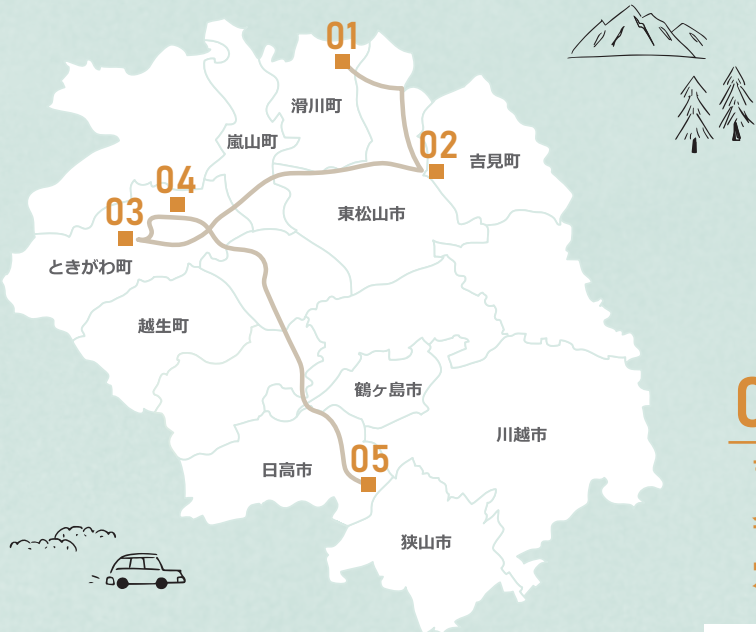

shop data
Sunrise Camera
サンライズカメラの買取サービス
TEL.048-812-5011

大宮アルデー
イベントニュース&プレゼント
ジャさんぽ

埼玉をめぐる 日帰り ドライブトリップ

三波溪谷
埼玉県比企郡ときがわ町

新規オープン!!

ケアを必要とする方
のための高齢者向け住宅 **和気ハウス 大宮**
(サービス付き高齢者向け住宅)

面会制限が
ない

施設内で自由に
お過ごしいただけます

見学にご来所頂いた方には **粗品をプレゼント**いたします。

日帰りドライブ Trip

埼玉をめぐる

美しい景色やご当地グルメなど、ドライブだからこそめぐりあえる感動時間で心豊かな休日。新たな発見をしに1DAYドライブにでかけましょう。

企画・編集:ARIFT編集部

里山の宝石・自生するヤマユリが見事

01 国営武蔵丘陵森林公園

全国初の国営公園として1974年開園。広大な園内は、四季を通して美しい花々や緑が見られ、7月にヤマユリ、8月からコリウス、9月から羽毛ゲイトウが美しく彩る。レンタサイクルやバーベキューなどのアクティビティも充実。中央レストランでは期間限定で「夏野菜のカレーピザ1,550円」が頂ける。開園50周年のアニバーサリーイベントを開催中。

🚗 関越自動車道「東松山」J.C.から熊谷方面へ約6km

埼玉県比企郡滑川町山田1920
 園9:30~17:00(3/1~10/31)※駐車場9:20~
 休7/1,8,16,12/2,9,16,31 他
 園大人450円、65歳以上210円、中学生以下無料 他
 園0493-57-2111(管理センター)

02 吉見百穴

古墳時代後期の横穴墓が集まる全国的にも珍しい史跡で1923年に国指定史跡に。現在219基の横穴が確認されている。暗所で黄緑色に光るコケ類の一種で、1928年に関東平野での自生が貴重であることから国の天然記念物に指定されたヒカリゴケの自生地としても有名。百穴構内の売店では手作りの五家宝、うどんやそばが味わえる。

🚗 国営武蔵丘陵森林公園より約9km

埼玉県比企郡吉見町大字北吉見324
 園8:30~17:00(入園は16:30迄)
 休無休
 園大人300円、小学生200円※勾玉づくり350円
 園0493-54-4541

構内の「埋蔵文化財センター」では勾玉づくり体験も

インパクト大な見た目の横穴墓群

03 三波溪谷

自然の迫力を感じる隠れた景勝地

長い歳月を経て造りだされた緑に囲まれた溪谷で新緑や紅葉のシーズンは一見の価値あり。近年はコスプレの撮影地としても人気。周辺では川魚やサワガニ、ヤゴといった生き物や町内の櫛平地区にはシュウカイドウが群生している場所があり、8月下旬~9月下旬頃までが見頃。登山口が近くの弓立山のハイキングもおすすめ。