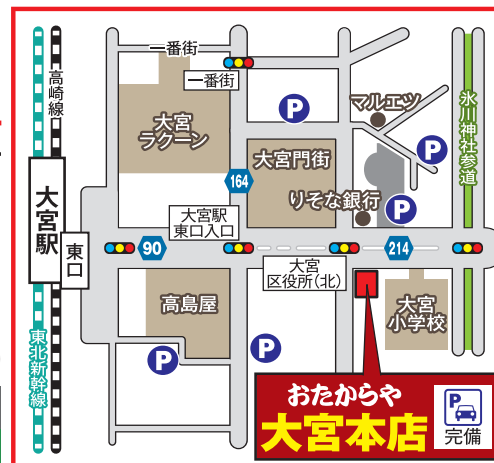

埼玉県さいたま市
大宮区大門町
3-37-1

【営業時間】
10:00~19:00

通常営業中
店内消毒済

・大宮駅東口(中央)より徒歩3分・大宮区役所(北)交差点そば

パトリア 東大宮店

埼玉県さいたま市
見沼区春野2-8
パトリア東大宮店
店内1階

【営業時間】
10:00~19:00

通常営業中
店内消毒済

・東大宮バイパス(16号線)沿い・深作(北)交差点すぐ

タクシー代^{※1}・駐車場代^{※2}負担いたします。
※1 10,000円以上で1,000円、5万円以上で2,000円。※2 1階のみに利用したタクシー代が対象となります。領収書をご提示ください。最大 **2,000円**

夏の熱き挑戦、自分の可能性を広げよう!

仲間と共に出すぞ、自己ベスト!

2024 | 小1~高3 夏期講習会

無料体験受付中 7/25(金)スタート