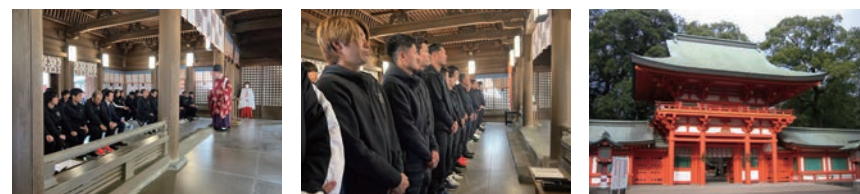

武蔵一宮氷川神社 ⑦

大宮アルディージャの勝利を祈願する
チームにとって大切な場所

2000年以上の歴史をもつと言われ、280社社を数える
関東一円の氷川神社の総本山。訪れる人を魅了する
鮮やかな朱色の楼門が印象的。シーズン始動の際
には必勝祈願のためにチームで訪れる大切なスポット。
試合前に訪れてみては。

さいたま市大宮区高鼻町1-407

NACK5スタジアム大宮 ⑧

おすすめスタジアムグルメをチェック!
観戦のお楽しみといえば、絶品のスタジアム
グルメ。腹ごしらえをして応援に備えよう。