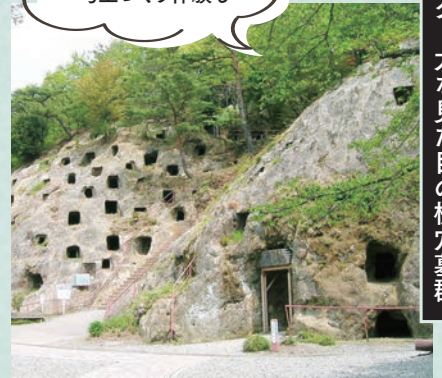

見学にご来所頂いた方には **粗品をプレゼント**いたします。

日帰りドライブ Trip

埼玉をめぐる

美しい景色やご当地グルメなど、ドライブだからこそめぐりあえる感動時間で心豊かな休日。新たな発見をしに1DAYドライブにでかけましょう。

企画・編集:ARIFT編集部

里山の宝石・自生するヤマユリが見事

01 国営武蔵丘陵森林公園

全国初の国営公園として1974年開園。広大な園内は、四季を通して美しい花々や緑が見られ、7月にヤマユリ、8月からコリウス、9月から羽毛ゲイトウが美しく彩る。レンタサイクルやバーベキューなどのアクティビティも充実。中央レストランでは期間限定で「夏野菜のカレーピザ1,550円」が頂ける。開園50周年のアニバーサリーイベントを開催中。

🚗 関越自動車道「東松山」J.C.から熊谷方面へ約6km

埼玉県比企郡滑川町山田1920
 園9:30~17:00(3/1~10/31)※駐車場9:20~
 休7/1,8,16,12/2,9,16,31 他
 園大人450円、65歳以上210円、中学生以下無料 他
 園0493-57-2111(管理センター)

02 吉見百穴

古墳時代後期の横穴墓が集まる全国的にも珍しい史跡で1923年に国指定史跡に。現在219基の横穴が確認されている。暗所で黄緑色に光るコケ類の一種で、1928年に関東平野での自生が貴重であることから国の天然記念物に指定されたヒカリゴケの自生地としても有名。百穴構内の売店では手作りの五家宝、うどんやそばが味わえる。

🚗 国営武蔵丘陵森林公園より約9km

埼玉県比企郡吉見町大字北吉見324
 園8:30~17:00(入園は16:30迄)
 休無休
 園大人300円、小学生200円※勾玉づくり350円
 園0493-54-4541

構内の「埋蔵文化財センター」では勾玉づくり体験も

インパクト大な見た目の横穴墓群

03 三波溪谷

自然の迫力を感じる隠れた景勝地

長い歳月を経て造りだされた緑に囲まれた溪谷で新緑や紅葉のシーズンは一見の価値あり。近年はコスプレの撮影地としても人気。周辺では川魚やサワガニ、ヤゴといった生き物や町内の櫛平地区にはシュウカイドウが群生している場所があり、8月下旬~9月下旬頃までが見頃。登山口が近くの弓立山のハイキングもおすすめ。

🚗 三波溪谷から約5km

埼玉県比企郡ときがわ町大字玉川3700
 園10:00~22:00※土日祝5:00~(最終入館21:30)、朝風呂(土日祝のみ)5:00~8:00
 園平日10:00~20:00/大人880円、夜割20:00~/大人500円 ※詳細はHPを確認
 園0493-65-4977

美肌の湯とご当地グルメをダブルで堪能

05 「サイボク」豚のテーマパーク

銘柄豚「ゴールデンポーク」を隣接の自社工場加工・販売。欧州国際食品品質コンテストで金メダルを受賞した「ポークウインナー647円」は発売以来、絶大な人気を誇る大ロングセラー商品。すっきりとした飲み口でのど越しが良く、フルーティーな香りの「【SAIBOKU×COEDO】コラボレーションビール328円」もあわせておみやげに。