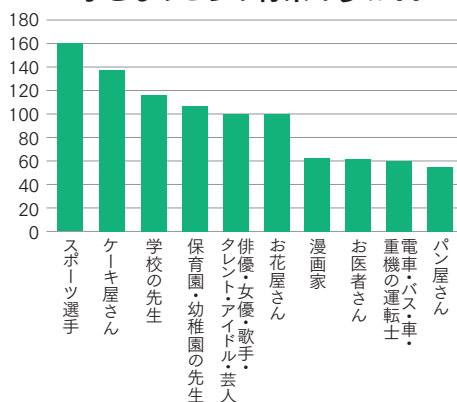

[時]9:00~17:00(入館は16:30まで)※月曜休館(8/12は開館)
[料]一般300円/高校・大学生・65歳以上150円/小・中学生100円
[会]さいたま市岩槻人形博物館
[問]048-749-0222

ARIFT

編集・発行 / (株)中広メディアソリューションズ <https://chucu-ms.co.jp/>
(株)中広メディアソリューションズにおける個人情報の取り扱いについて当社ホームページにてご確認ください。
広告掲載・チラシ折込・誌面内容のお問合せ 045-225-9267 配布に関するお問合せ 045-319-6327

●掲載内容は変更になる場合がございます。予めご了承ください。●ARIFTは再生紙を利用して作られています。
●本誌掲載記事の無断転載を禁じます。
●掲載情報は変更になる場合がございます。ご利用の際は最新の情報をご確認ください。

Readers Present

読者プレゼント

CHÂTERAISE

オンラインショップで使える
シャトレゼ
eギフト

3,000円分×30名様

<https://www.chateraise.co.jp/online-shop/>

ご自宅でもお土産でも、おいしいお菓子がいっぱい。シャトレゼのオンラインショップで手軽に利用できます。※店舗ではご利用になれませんのでご注意ください。

おいしく、日本のさっぱり味

mizkan 人気の味ぽんなど3種セットで

各1本×3種類×12名様

提供:株式会社 mizkan
<https://www.mizkan.co.jp/>

かんきつ果汁、醸造酢、しょうゆがひとつになった「味ぽん」、高知県産ゆず果汁に鰹と昆布のだしをあわせた「かおりの蔵」、国産玄米を使用した黒酢に、りんご果汁を加えた「りんご黒酢」をセットで。

下記アドレスまたはQRコードよりご応募ください。

<https://forms.gle/rLbYfNdBgUm3FdEH9>

応募締切 | 2024年8月9日(金)迄

※賞品当選者のお知らせは発送をもって代えさせていただきます
※個人情報の取り扱いについて同意の上、ご応募ください
※QRコードは(株)デンソーウェーブの登録商標です
問:(株)中広メディアソリューションズ
ARIFT7月号プレゼント係 022-792-8101(平日10時~17時)

JOB 求人情報 information

ア=アルバイト パ=パート 正=正社員 契=契約社員 嘱=嘱託社員
委=業務委託 派=派遣スタッフ 紹=紹介要員

就業場所における受動喫煙防止のための取組について

- ① 敷地内禁煙、又は屋内禁煙
- ② 敷地内禁煙、又は屋内禁煙(屋外、又は屋内に喫煙所有)
- ③ 屋内喫煙可

掲載の求人情報は男女を募集対象としていますが、募集条件として男性・女性を限定しているものは、男女雇用機会均等法適用除外職種等の募集です。

ARIFT読者に聞きました 貴方の将来の夢は 何でしたか?

子どものころの将来の夢は??

子どもの頃の将来の夢を聞きました。意見が分かれたので上位10位までをご紹介します。堂々の1位はスポーツ選手。2位はケーキ屋さん、3位は学校の先生でした。その一方で夢がなかったと答えてくれた方も多数いました。今の子どもたちも何か興味のあること、熱中できることを見つけられるといいですね。

ARIFT調べ
アrift読者 1383名に調査
調査期間5月7日(火)~6月4日(火)

企画・編集:ARIFT編集部

NEXCO東日本グループだから安定して勤務可能

高速道路の料金所スタッフ 複数地域で大募集!

おすすめポイント

- ☑ 賞与あり(契約社員採用後2回目~)
- ☑ 契約社員のほぼ100%が入社2年以内に正社員登用
- ☑ シニアの方や未経験の方でも働きやすい環境

給与 契 月給22万円~+各種手当

月収例 **24万4000円**
(月給22万円+深夜勤務38h+時間外勤務7hの場合)

時間 毎月1日を起算日とする1ヶ月単位の変形労働時間制
1ヶ月を平均して週40時間以内

仕事 高速道路料金所での料金收受業務・ETC対応・監視等

休日 月8~9日程度
1ヶ月単位のシフト制(就業場所による)
年間休日104~106日程度(就業場所による)

待遇 社会保険完備、交通費規定内支給、制服貸与、扶養手当、有給休暇、屋内禁煙、正社員登用制度(規定あり)
研修2ヶ月(短縮・延長あり)時給1,080~1,130円