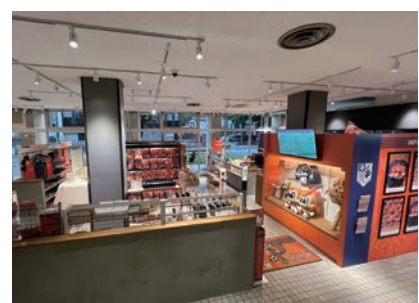

オレンジスクエア(Bibli内) ⑥

クラブショップでオフィシャルグッズをゲット
気分が上がって応援熱も盛り上がる!

氷川参道二の鳥居前「Bibli」にあるクラブショップで
は大宮アルディージャの公式グッズを各種販売。

ぬいぐるみ(M)
2,750円

2024レプリカユニフォーム FP1st
13,200円~17,600円 ※全て税込

クラブカラーは
"オレンジ"

さいたま市大宮区高鼻町2-1-1
1F「Bibli」内

REPORT

地域での取り組みも欠かさない!
毎月第4水曜日「大宮クリーン作戦」

クリーン作戦、子どもサッカー教室、田植え体験といっ
た各種イベントの実施等、サッカー以外にも地域とつ
ながる動きに取り組む大宮アルディージャ。毎月第4水
曜日は「大宮クリーン作戦」と銘打ち、これまでに約550
回の街頭清掃活動を実施。毎年5月は、5月30日の「ごみ
ゼロの日」の拡大版としてパートナー企業、ファン・サ
ポーターも加わり、今年は総勢約200名で大宮駅周辺
を清掃活動。選手と街の人との交流がうまれる場面と
しても有益な場になっています。