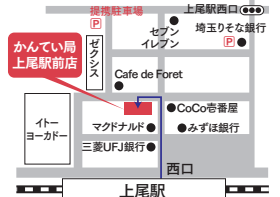

その他

タブレット・PC/ホビー/ギフト用品/携帯電話・スマートフォン/ゴルフ用品/ブランドアクセサリー/骨董品/陶器/アンティーク時計/商品券・株主優待券/切手/工具/ダイヤモンド・カラーストーン/金貨・記念貨幣/古銭/古紙幣/釣具

上尾駅前西口より
徒歩3分