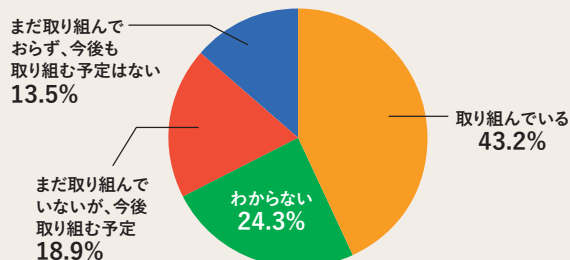

8

働きがいも
経済成長も

医療法人として、スタッフが安心して働くことができる土壌を整えることで、働きがいや質の高い医療を提供できる好循環を生み出します。

12

つくる責任
つかう責任

子どもたちの未来のために、地球環境を守っていくことは必達事項です。とりづか歯科附属保育園『UHU KIDS』ではカウンターや棚、園児が使用する机や椅子などリサイクル可能な再生紙を採用しています。

医療法人社団 聚楽会
とりづか歯科医院

総合受付
048-470-0118
〒352-0001 埼玉県新座市東北2-30-16-2,3,7階

UHU KIDS
〒353-0004 埼玉県志木市本町5-23-15-1階

総合受付
048-424-7877
〒353-0004 埼玉県志木市本町5-23-15-1階

Q4 SDGsで あなたの状況を教えてください

何かしらSDGsに取り組んでいる人は約4割。また、全体の1/4が取り組んでいるかわからないと回答。具体的に何がSDGsに繋がっているのかを認識しづらい結果といえます。中には具体的な取り組みをすでに実践している人もいるかもしれません。