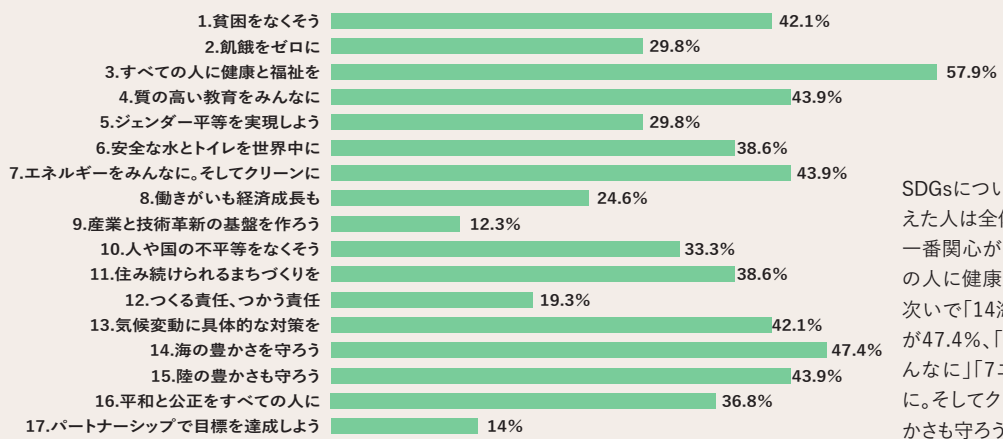

企画・編集:ARIFT編集部

Q1 SDGsについて どのくらい知っていますか?

【SDGsとは?】

Sustainable Development Goals = 持続可能な開発目標。
いつまでも美しい地球で豊かに暮らすために見直すべきことについて2015年9月の国連サミットで採択された2016年から2030年までの国際目標で17のゴールが定められています。

Q2 SDGsについての関心はどのくらいですか? ※ラジオ

Q3 SDGsの17の目標のうちに関心がある分野をお選びください ※複数回答可

SDGsについて「関心がある」と答えた人は全体の約7割。そのうち、一番関心がある項目は「3すべての人に健康と福祉を」で57.9%。次いで「14海の豊かさを守ろう」が47.4%、「4質の高い教育をみんなに」「7エネルギーをみんなに。そしてクリーンに」「15陸の豊かさを守ろう」が同率3位でした。

マイタウンがSDGs達成に向けて取り組む3つの柱