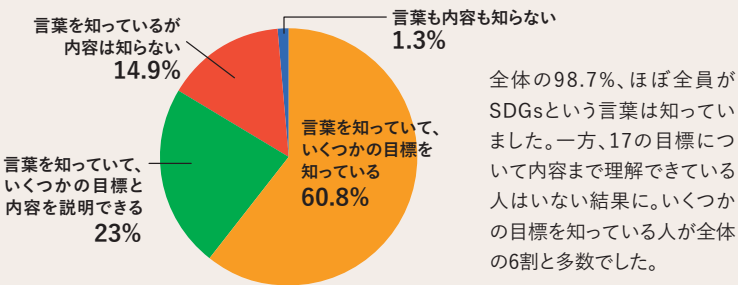

Q1 SDGsについて どのくらい知っていますか?