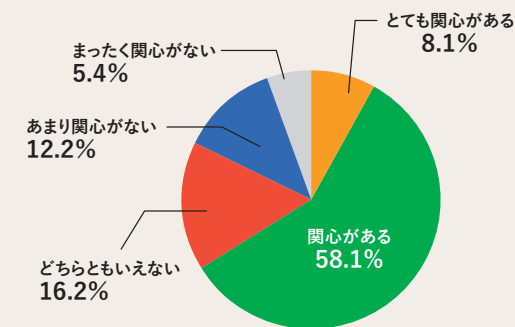

企画・編集:ARIFT編集部

Q1 SDGsについて どのくらい知っていますか?

【SDGsとは?】

Sustainable Development Goals = 持続可能な開発目標。
いつまでも美しい地球で豊かに暮らすために見直すべきことについて2015年9月の国連サミットで採択された2016年から2030年までの国際目標で17のゴールが定められています。

Q2 SDGsについての関心はどのくらいですか? ※ラジオ

Q3 SDGsの17の目標のうちに関心がある分野をお選びください ※複数回答可

SDGsについて「関心がある」と答えた人は全体の約7割。そのうち、一番関心がある項目は「3すべての人に健康と福祉を」で57.9%。次いで「14海の豊かさを守ろう」が47.4%、「4質の高い教育をみんなに」「7エネルギーをみんなに。そしてクリーンに」「15陸の豊かさを守ろう」が同率3位でした。

マイタウンがSDGs達成に向けて取り組む3つの柱