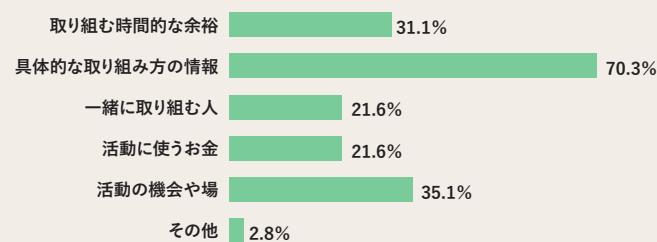

Q5 SDGsに取り組むためには 何が必要ですか？ ※複数回答可

「具体的な取り組み方の情報」が70.3%と一番多く、「言葉だけは聞くようになったけど、具体策は全然浸透している気がしない」という声も。どんなことがSDGsになっているのか周囲で行われていることに目を向けて、小さなことでもまずは意識して継続して続けていくことが大切かもしれません。

【身近にできるSDGs】

TOPIC.1

だれでもすぐに取り組める 「フードドライブ」って？

日本の食品ロス量は約523万トン。これは国民全員が毎日お茶碗一杯分の食品を捨て続けている量に相当。この状況を改善しようと、埼玉県では各家庭などで余った食品を持ち寄り、それらをフードバンク団体や地域の福祉施設・団体などを通じて、食品を必要としている方の支援に活用する「フードドライブ活動」を応援。市町村やスーパー等、身の回りで寄付できる窓口がHPに記載されているので、チェックしてフードドライブ活動に参加しませんか。

出典：農林水産省及び環境省推計(令和3年度)
フードドライブについて