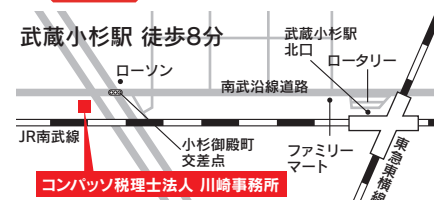

毎月予約制
14:00~14:55/15:00~15:55/16:05~17:00

会場

コンパッソ税理士法人 川崎事務所
〒211-0067 川崎市中原区今井上町1-34 和田ビル4F

電話予約 044-733-1101

コンパッソ川崎 検索

武蔵小杉に事務所を構えて50年。地域の皆さまに寄り添ったサービスを心掛けています。

不動産価格が高騰中の今がチャンス! あなたの不動産、売ったらいくら?

- ✓ 一戸建て
- ✓ マンション
- ✓ 土地