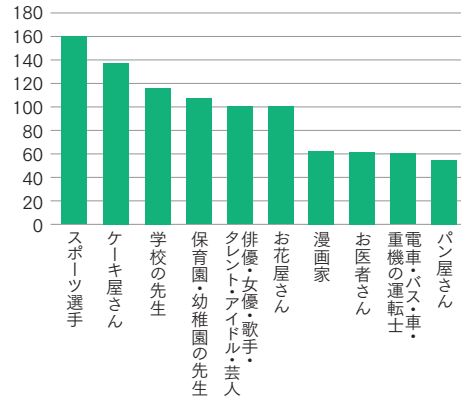

ARIFT読者に聞きました
貴方の将来の夢は
何でしたか？

子どものころの将来の夢は??

子どもの頃の将来の夢を聞きました。意見が分かれたので上位10位までをご紹介します。堂々の1位はスポーツ選手。2位はケーキ屋さん、3位は学校の先生でした。その一方で夢がなかったと答えてくれた方も多数いました。今の子どもたちも何か興味のあること、熱中できることを見つけられるといいですね。

ARIFT調べ
アrift読者 1383名に調査
調査期間5月7日(火)~6月4日(火)