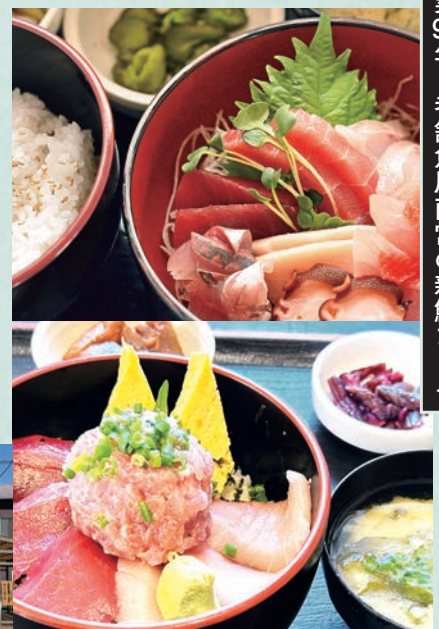

三浦半島ドライブ Trip

日帰りでめぐる

美しい景色やご当地グルメなど、ドライブだからこそめぐりあえる感動時間で心豊かな休日を。新たな発見をしに1DAYドライブにでかけましょう。

企画・編集:ARIFT編集部

03 観音埼灯台

初代は明治期に国内初として建設された洋式灯台。全国に16ある登れる灯台の一つで、天候に恵まれれば遠くに東京スカイツリー、対岸に千葉県山並みなど雄大な景色が望める。構内には資料展示室があり、灯台の歴史や機器の仕組みなども学べる。最近人気上昇中の「のぼれる灯台スタンプラリー」に挑戦して灯台制覇の一步を踏み出してみよう。

🚗 まぐろ食堂 七兵衛丸より約26km
国横須賀市鴨居4-1187
国3月~9月:平日9:00~16:30、土日等8:30~17:00
国不定休(悪天候時は登れない場合有)
国大人300円(参観協力金)
国046-841-0311
(公益社団法人燈光会観音埼支所)

一面に広がる海を行き交う船が見渡せる

02 まぐろ食堂 七兵衛丸

三崎港で四代続く「魚音」直営店。確かな目利きでまぐろや鮮魚など天然・地モノが堪能できる。やわらかい食感のびんちょうまぐろとねっとりとした赤身、人気のネギトロがたっぷり入った「三崎丼1,600円」や、まぐろと地魚が堪能できる「王道!活きイキ刺身定食1,900円」がおすすめ。まぐろホホ肉やコラーゲンたっぷりのトロトロ煮も人気。

🚗 ホーストレッキングファーム三浦海岸より約9km
国三浦市三崎5-5-4
国9:00~17:00
国1/1のみ
国046-882-6669

心地よい波に揺られて馬との一体感を味わう

01 ホーストレッキング ファーム三浦海岸

9月末日までの夏季期間では海馬コースを実施。海の中を歩く際、鞍を付けていない裸馬に乗る貴重な体験ができ、馬の体温を直に感じながら心も体も温まる感動体験が味わえる。8/1(木)10:00~11:30のプチ体験会では、通常1時間半のコースを15分間で手軽に楽しめるイベントを開催。この日だけは6歳以下も体験可能。詳細はHPにて。

🚗 三浦縦貫道最終出口より約5分

国三浦市南下浦町上宮田1751-3
国火曜・第2水曜
国海馬:初心者28,500円~ ※プラン・曜日により異なる
国046-887-1088

創業90年、老舗魚屋直営の新鮮まぐろ

04 湯楽の里 横須賀温泉

地下1,800mから湧き出す、塩分たっぷりで保温効果が高い天然温泉。露天風呂をはじめ、お食事処のテラス席やお休み処からも東京湾の美景が一望できる。おすすめメニューは新鮮な素材を使った「七種の彩り海鮮丼1,730円」や人気NO1の「カレーうどん880円」。地場野菜や横須賀みやげが手に入る併設の「湯楽市場」ではショッピングも楽しめる。

🚗 観音埼灯台より約4.6km

国横須賀市馬堀海岸4-1-23
国9:00~24:00(23:00最終受付)
国年に数回不定休
国平日大人1,180円・子ども600円、土日祝休:大人1,450円・子ども700円 ※特定日料金有
国046-845-1726

海風を浴びながら気分は南国シーサイド

観音崎や走水の西側に東西にのびる馬堀海岸。遊歩道(うみかぜの路)と国道が平行し、約1,600mほぼ一直線に走る海岸線は通称「まぼちょく」と呼ばれ、道路沿い3列に並ぶカナリーヤシ、ワシントンヤシが南国ムードを盛り上げる。マジックアワーに表れる夕日越しの富士山は必見。走水神社や横須賀美術館など周辺には見どころが豊富です。

🚗 横須賀温泉 湯楽の里よりすぐ

国横須賀市馬堀海岸1
国日出から日没
国046-822-8531
(横須賀市港湾管理課)

05 馬堀海岸高潮対策護岸 (遊歩道)