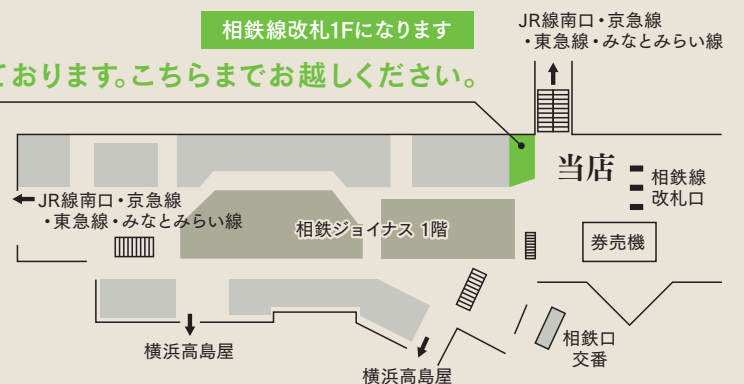

フィルムカメラ、デジタルカメラ、
レンズのみもOKです。

～創業80年～
カメラはスズキ
相鉄ジョイナス店

お問い合わせ TEL.045-323-1162

横浜市西区南幸1-5-1 ジョイナス1階
[営業時間] 9:00～21:00 [定休日] ジョイナスに準ずる

出張
無料

店頭での買取も行っております。こちらまでお越しください。

◆ 横浜駅に一番近い老人ホーム

ダイヤモンド地下街西口中央通り
横浜駅西口徒歩8分の好立地

◆ 協力医療機関を併設

協力医療機関としてクリニックを1階に開設予定
日常の健康管理をお任せ下さい。

◆ 全室キッチン、トイレ、バス(一部無)で ゆったりとした居室

73室 内)夫婦室29室 19㎡～66㎡まで
生活スタイルに合わせて選べます。

◆ 65歳以上であれば自立～ 要介護5の方まで入居可能

アクティブなシニアライフを過ごしたい方から、手厚い介護が必要
な方、医療面で不安のある方までご入居いただけます。

2024年
7月
OPEN

暮らしの拠点としての住宅型有料老人ホーム
利便性、機能性、安心の
3つのテーマを集約した最高のステータスを

ふれあいグループ 住宅型有料老人ホーム
シニアホテル 横浜西口
SENIOR HOTEL YOKOHAMA NISHIGUCHI

横浜市神奈川区鶴屋町三丁目3-32-4
営業時間／8:30～17:30

※資料請求のお問い合わせ、
入居相談のご予約は以下の電話番号まで
TEL0467-86-6534
(湘南ふれあいの園代表)