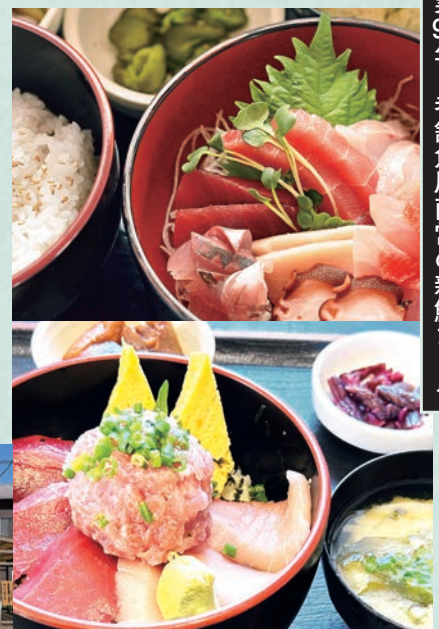

三浦半島ドライブ Trip

日帰りでめぐる

美しい景色やご当地グルメなど、ドライブだからこそめぐりあえる感動時間で心豊かな休日を。新たな発見をしに1DAYドライブにでかけましょう。

企画・編集:ARIFT編集部

03 観音埼灯台

初代は明治期に国内初として建設された洋式灯台。全国に16ある登れる灯台の一つで、天候に恵まれれば遠くに東京スカイツリー、対岸に千葉県山並みなど雄大な景色が望める。構内には資料展示室があり、灯台の歴史や機器の仕組みなども学べる。最近人気上昇中の「のぼれる灯台スタンプラリー」に挑戦して灯台制覇の一步を踏み出してみよう。

🚗 まぐろ食堂 七兵衛丸より約26km
〇 横須賀市鴨居4-1187
〇 3月～9月: 平日9:00～16:30、土日等8:30～17:00
〇 不定休(悪天候時は登れない場合有)
〇 大人300円(参観協力金)
〇 046-841-0311
(公益社団法人燈台会観音埼支所)

一面に広がる海を行き交う船が見渡せる

02 まぐろ食堂 七兵衛丸

三崎港で四代続く「魚音」直営店。確かな目利きでまぐろや鮮魚など天然・地モノが堪能できる。やわらかい食感のびんちょうまぐろとねっとりとした赤身、人気のネギトロがたっぷり入った「三崎丼1,600円」や、まぐろと地魚が堪能できる「王道! 活きイキ刺身定食1,900円」がおすすめ。まぐろホホ肉やコラーゲンたっぷりのトロトロ煮も人気。

🚗 ホーストレッキングファーム三浦海岸より約9km
〇 三浦市三崎5-5-4
〇 9:00～17:00
〇 1/1のみ
〇 046-882-6669

心地よい波に揺られて馬との一体感を味わう

01 ホーストレッキング ファーム三浦海岸

9月末日までの夏季期間では海馬コースを実施。海の中を歩く際、鞍を付けていない裸馬に乗る貴重な体験ができ、馬の体温を直に感じながら心も体も温まる感動体験が味わえる。8/1(木)10:00～11:30のプチ体験会では、通常1時間半のコースを15分間で手軽に楽しめるイベントを開催。この日だけは6歳以下も体験可能。詳細はHPにて。

🚗 三浦縦貫道最終出口より約5分
〇 三浦市南下浦町上宮田1751-3
〇 火曜・第2水曜
〇 海馬: 初心者28,500円～ ※プラン・曜日により異なる
〇 046-887-1088

創業90年、老舗魚屋直営の新鮮まぐろ

04 湯楽の里 横須賀温泉

地下1,800mから湧き出す、塩分たっぷりで保温効果が高い天然温泉。露天風呂をはじめ、お食事処のテラス席やお休み処からも東京湾の美景が一望できる。おすすめメニューは新鮮な素材を使った「七種の彩り海鮮丼1,730円」や人気NO1の「カレーうどん880円」。地場野菜や横須賀みやげが手に入る併設の「湯楽市場」ではショッピングも楽しめる。

🚗 観音埼灯台より約4.6km
〇 横須賀市馬堀海岸4-1-23
〇 9:00～24:00(23:00最終受付)
〇 年に数回不定休
〇 平日大人1,180円・子ども600円、土日祝休: 大人1,450円・子ども700円 ※特定日料金有
〇 046-845-1726

海風を浴びながら気分は南国シーサイド

観音崎や走水の西側に東西にのびる馬堀海岸。遊歩道(うみかぜの路)と国道が平行し、約1,600mほぼ一直線に走る海岸線は通称「まぼちょく」と呼ばれ、道路沿い3列に並ぶカナリーヤシ、ワシントンヤシが南国ムードを盛り上げる。マジックアワーに表れる夕日越しの富士山は必見。走水神社や横須賀美術館など周辺には見どころが豊富です。

🚗 横須賀温泉 湯楽の里よりすぐ
〇 横須賀市馬堀海岸1
〇 日没から日没
〇 046-822-8531
(横須賀市港湾管理課)

05 馬堀海岸高潮対策護岸 (遊歩道)