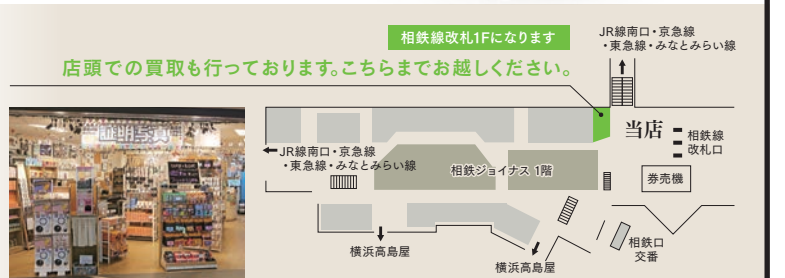

# 日帰りであめぐる 三浦半島 ドライブブトリップ

イベントニュース&プレゼント  
教えて!みんなのSDGs

馬堀海岸  
神奈川県横須賀市

## 出張買取 / 店頭買取

大切にしていたそのカメラ  
私が見取に伺います

フィルムカメラ、デジタルカメラ、  
レンズのみもOKです。

買取後はわたしたちが大事に修理して、  
次のオーナーさんへ橋渡しをいたします。  
部品をバラして販売することはありません。

この道25年  
次の世代への橋渡し人  
鈴木 健士

出張  
無料

~創業80年~ カメラはスズキ相鉄ジョイナス店

お問い合わせ TEL.045-323-1162 横浜市西区南幸1-5-1 ジョイナス1階  
【営業時間】9:00~21:00 【定休日】ジョイナスに準ずる

# 三浦半島ドライブ Trip